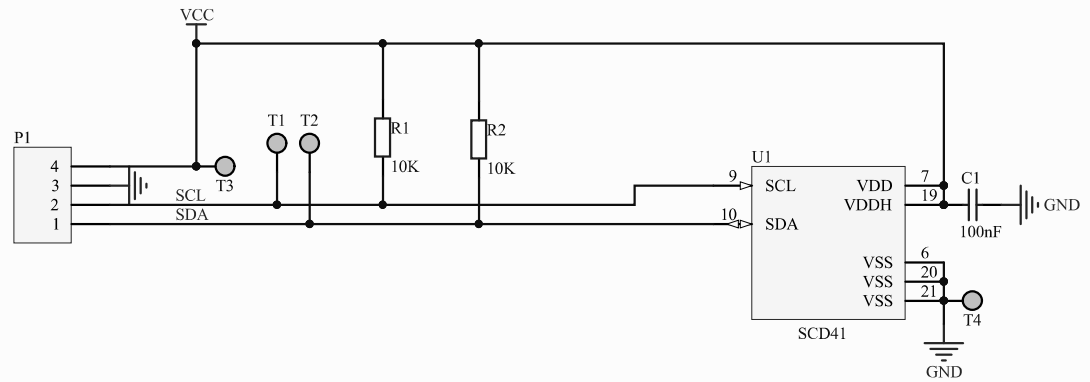

C

C

D

D

Title: <i>SCD41 Infrared CO2 Sensor</i>		Code: <i>SEN0536</i>	
Drawn: <i>YXD</i>	Revision: <i>V1.0</i>	Size: <i>A4</i>	
Page: <i>1 of 1</i>	Date: <i>2022/9/15</i>	Time: <i>11:33:04</i>	

1

2

3